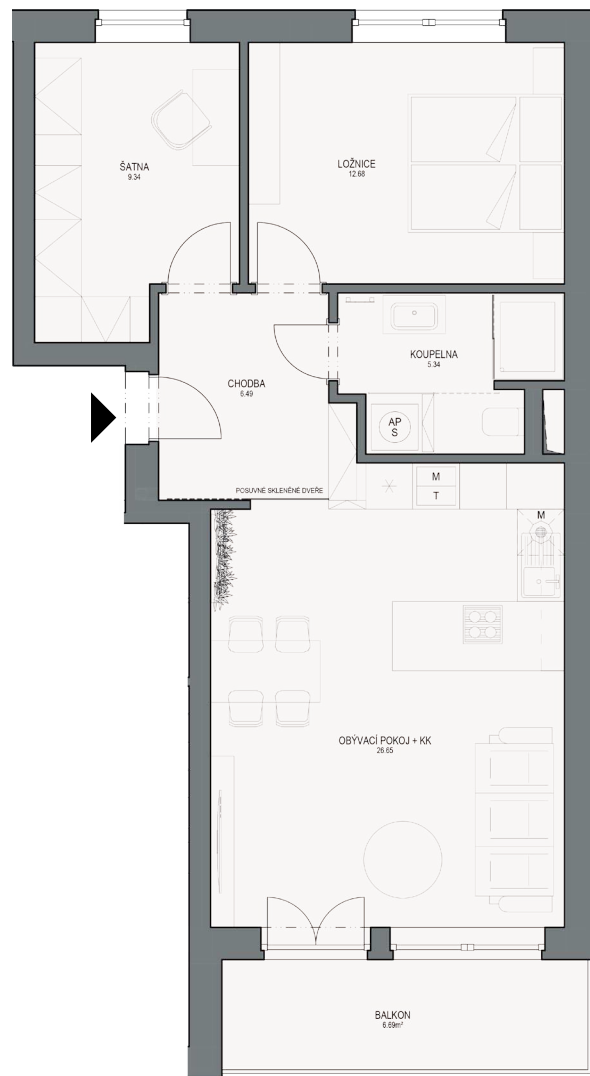

PLOCHA

70,82 m²

S4

OZNAČENÍ BYTU

WWW.BYTYUJASANU.CZ

„VŠE PRO ŠTASTNÝ ŽIVOT.“

2^{+kk}

S13	S14	S15	S16	5
S9	S10	S11	S12	4
S5	S6	S7	S8	3
S1	S2	S3	S4	2
VSTUP/SKLEP				1

POLOHA BYTU

Prodávaná plocha zahrnuje balkón a sklepní kóji.

BUILDINGcentrum - HSV, s.r.o., Karlov 169/88, 594 01 VELKÉ MEZIŘÍČÍ
Ing. Karel Věžník | + 420 777 757 668 | rezervace@bc-hsv.cz

*„Kvalitní materiály
a precizní zpracování.“*

- Vinylová podlaha je měkká na dotek a příjemná na chůzi
- Obložkové dveře s novou výškou 2100 mm
- Celoskleněné posuvné dveře do obývacího pokoje
- Sádkartonové stropy nad celým bytem dávají volnost v umístění osvětlení