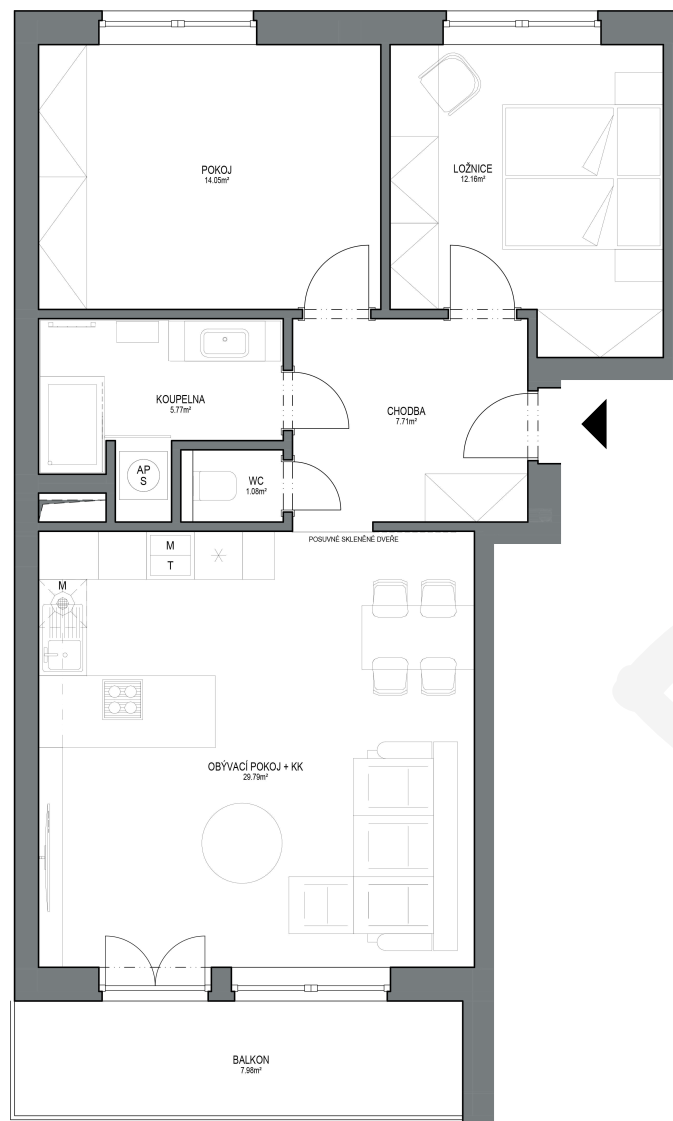

„TEN PRAVÝ DOMOV PRO VAŠI RODINU.“

3^{+kk}

U Jasanu

Váš nový prostor pro život
Velké Meziříčí

BUDOVA

T

PODLAŽÍ

2

OZNAČENÍ BYTU

| | | | | |
|-------------|-----|-----|-----|---|
| T13 | T14 | T15 | T16 | 5 |
| T9 | T10 | T11 | T12 | 4 |
| T5 | T6 | T7 | T8 | 3 |
| T1 | T2 | T3 | T4 | 2 |
| VSTUP/SKLEP | | | | 1 |

POLOHA BYTU

- Vinylová podlaha je měkká na dotek a příjemná na chůzi
- Obložkové dveře s novou výškou 2100 mm
- Celoskleněné posuvné dveře do obývacího pokoje
- Sádkartonové stropy nad celým bytem dávají volnost v umístění osvětlení