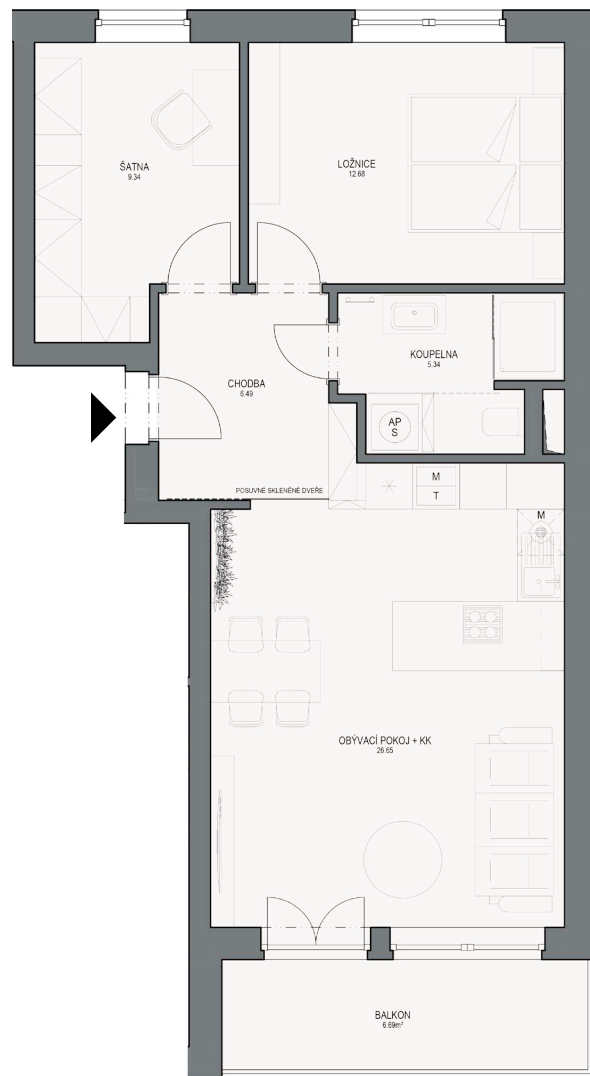

PLOCHA

71,33 m²

T16

OZNAČENÍ BYTU

WWW.BYTYUJASANU.CZ

„VŠE PRO ŠTASTNÝ ŽIVOT.“

T13	T14	T15	T16	5
T9	T10	T11	T12	4
T5	T6	T7	T8	3
T1	T2	T3	T4	2
VSTUP/SKLEP				1

POLOHA BYTU

- Vinylová podlaha je měkká na dotek a příjemná na chůzi
- Obložkové dveře s novou výškou 2100 mm
- Celoskleněné posuvné dveře do obývacího pokoje
- Sádkartonové stropy nad celým bytem dávají volnost v umístění osvětlení